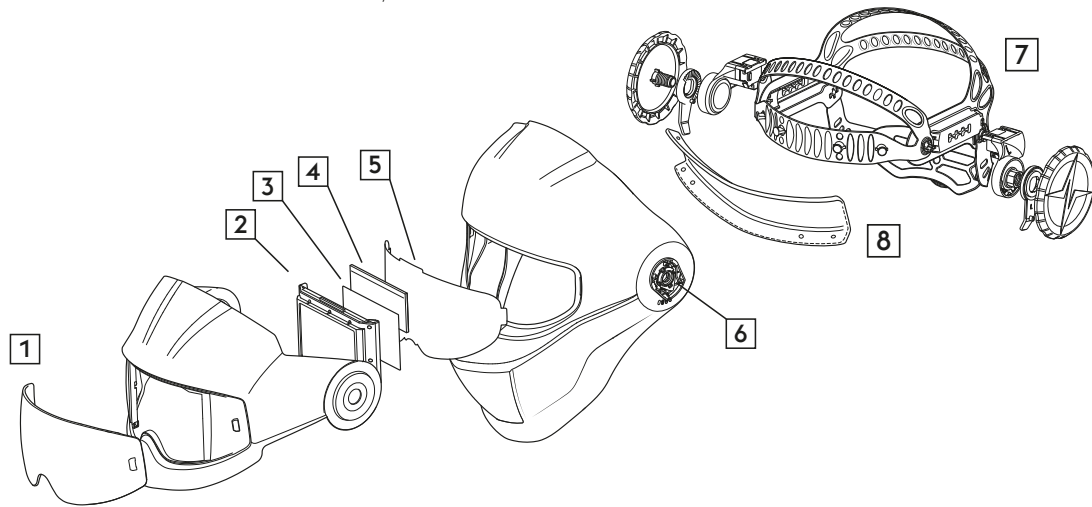

Evolution Vision^{65F}

Produkteigenschaften

- » Klapp-Schweißhelm in blau glänzendem Design
- » Schlag- und hitzebeständige Nylon-Schale
- » Abdunkelungskassette (ADF):
 - » Offen-Stufe: 3
 - » Manuelle Schutzstufen: 4-8/9-14
 - » Sichtfeld: 65 x 96 mm
 - » Digitales UHD Display mit einfacher Bedienung
 - » CE Klassifizierung 1/1/1/1
- » Neues mehrfach verstellbares Kopfband
- » Klares Schleifvisier mit großem Sichtfeld

Evolution Vision^{65FM}

Produkteigenschaften

- » Klapp-Schweißhelm in blau mattem Design
- » Schlag- und hitzebeständige Nylon-Schale
- » Abdunkelungskassette (ADF):
 - » Offen-Stufe: 3
 - » Manuelle Schutzstufen: 4-8/9-14
 - » Auto-Shade-Funktion (in +/- 2 Stufen anpassbar)
 - » Sichtfeld: 65 x 96 mm
 - » Digitales UHD Display mit einfacher Bedienung
 - » CE Klassifizierung 1/1/1/1
- » Neues mehrfach verstellbares Kopfband
- » Klares Schleifvisier mit großem Sichtfeld

EVOLUTION VISION ABDUNKELUNGSKASSETTE

Offen-Stufe + Schutzstufen	3 / 4-8 / 9-14
Auto-Shade (nur bei Evolution Vision ^{65FM})	ja (in +/- 2 Stufen anpassbar)
Display – CE-Zertifizierung	UHD Display - 1/1/1/1
Farbwiedergabe	True Color Technologie
Sichtfeld (Display)	96 x 65 mm
Sichtfeld (Schleifvisier)	180 x 90 mm
Arbeitstemperatur	-5 °C bis +55 °C
Batterietyp	CR2450
Abdunkelungskassette an/aus	ON – manuell per Knopfdruck OFF – automatisch nach 30 min oder manuell
Zertifizierung	CE; UKCA; ANSI / ISEA Z87.1-2020; CSA Z94.3:20; AS/NZS 1338.1:2021