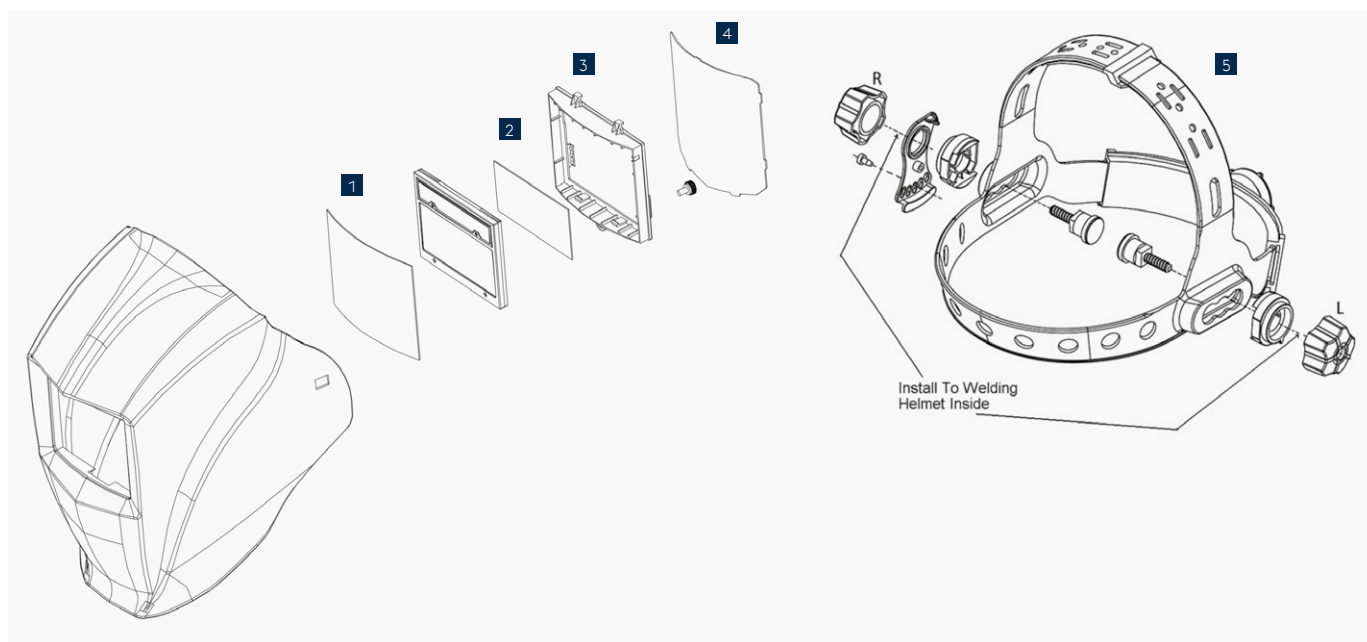

ERSATZTEILLISTE UND ZUSAMMENBAU BÖHLER WELDING HELM

Ersatzteile

Teil	Beschreibung	Art.-Nr.
1	Äußere Vorsatzscheibe	32423
2	Innere Vorsatzscheibe Guardian⁵⁰	32425
2	Innere Vorsatzscheibe Guardian^{62, 62F}	32433
3	Abdunklungskassettenhalter mit Schraube für Guardian^{62, 62F}	32442
3	Abdunklungskassettenhalter mit Schraube für Guardian⁵⁰	32443
4	Schleifvorsatzscheibe Guardian^{62F}	32437
5	Kopfband Böhler Welding^{50, 62}	32406
5	Kopfband Böhler Welding^{62F}	38726
*	Schweißband (2 Stück)	32416
*	Dioptrie 1.0	32444
*	Dioptrie 1.5	32445
*	Dioptrie 2.0	32452
*	Dioptrie 2.5	32456
*	Batterie ADF CR2450	32517

* nicht in Illustration

Verpackung & Versand

Einheit	Produktname	Art.-Nr.
6 Schweißhelme in 1 Überkarton	Böhler Guardian⁵⁰	32371
	Böhler Guardian⁶²	32373
	Böhler Guardian^{62F}	32374

Mindestbestellmenge: 1 EURO-Palette besteht aus 8 Kartons à 6 Helme (48 Helme)